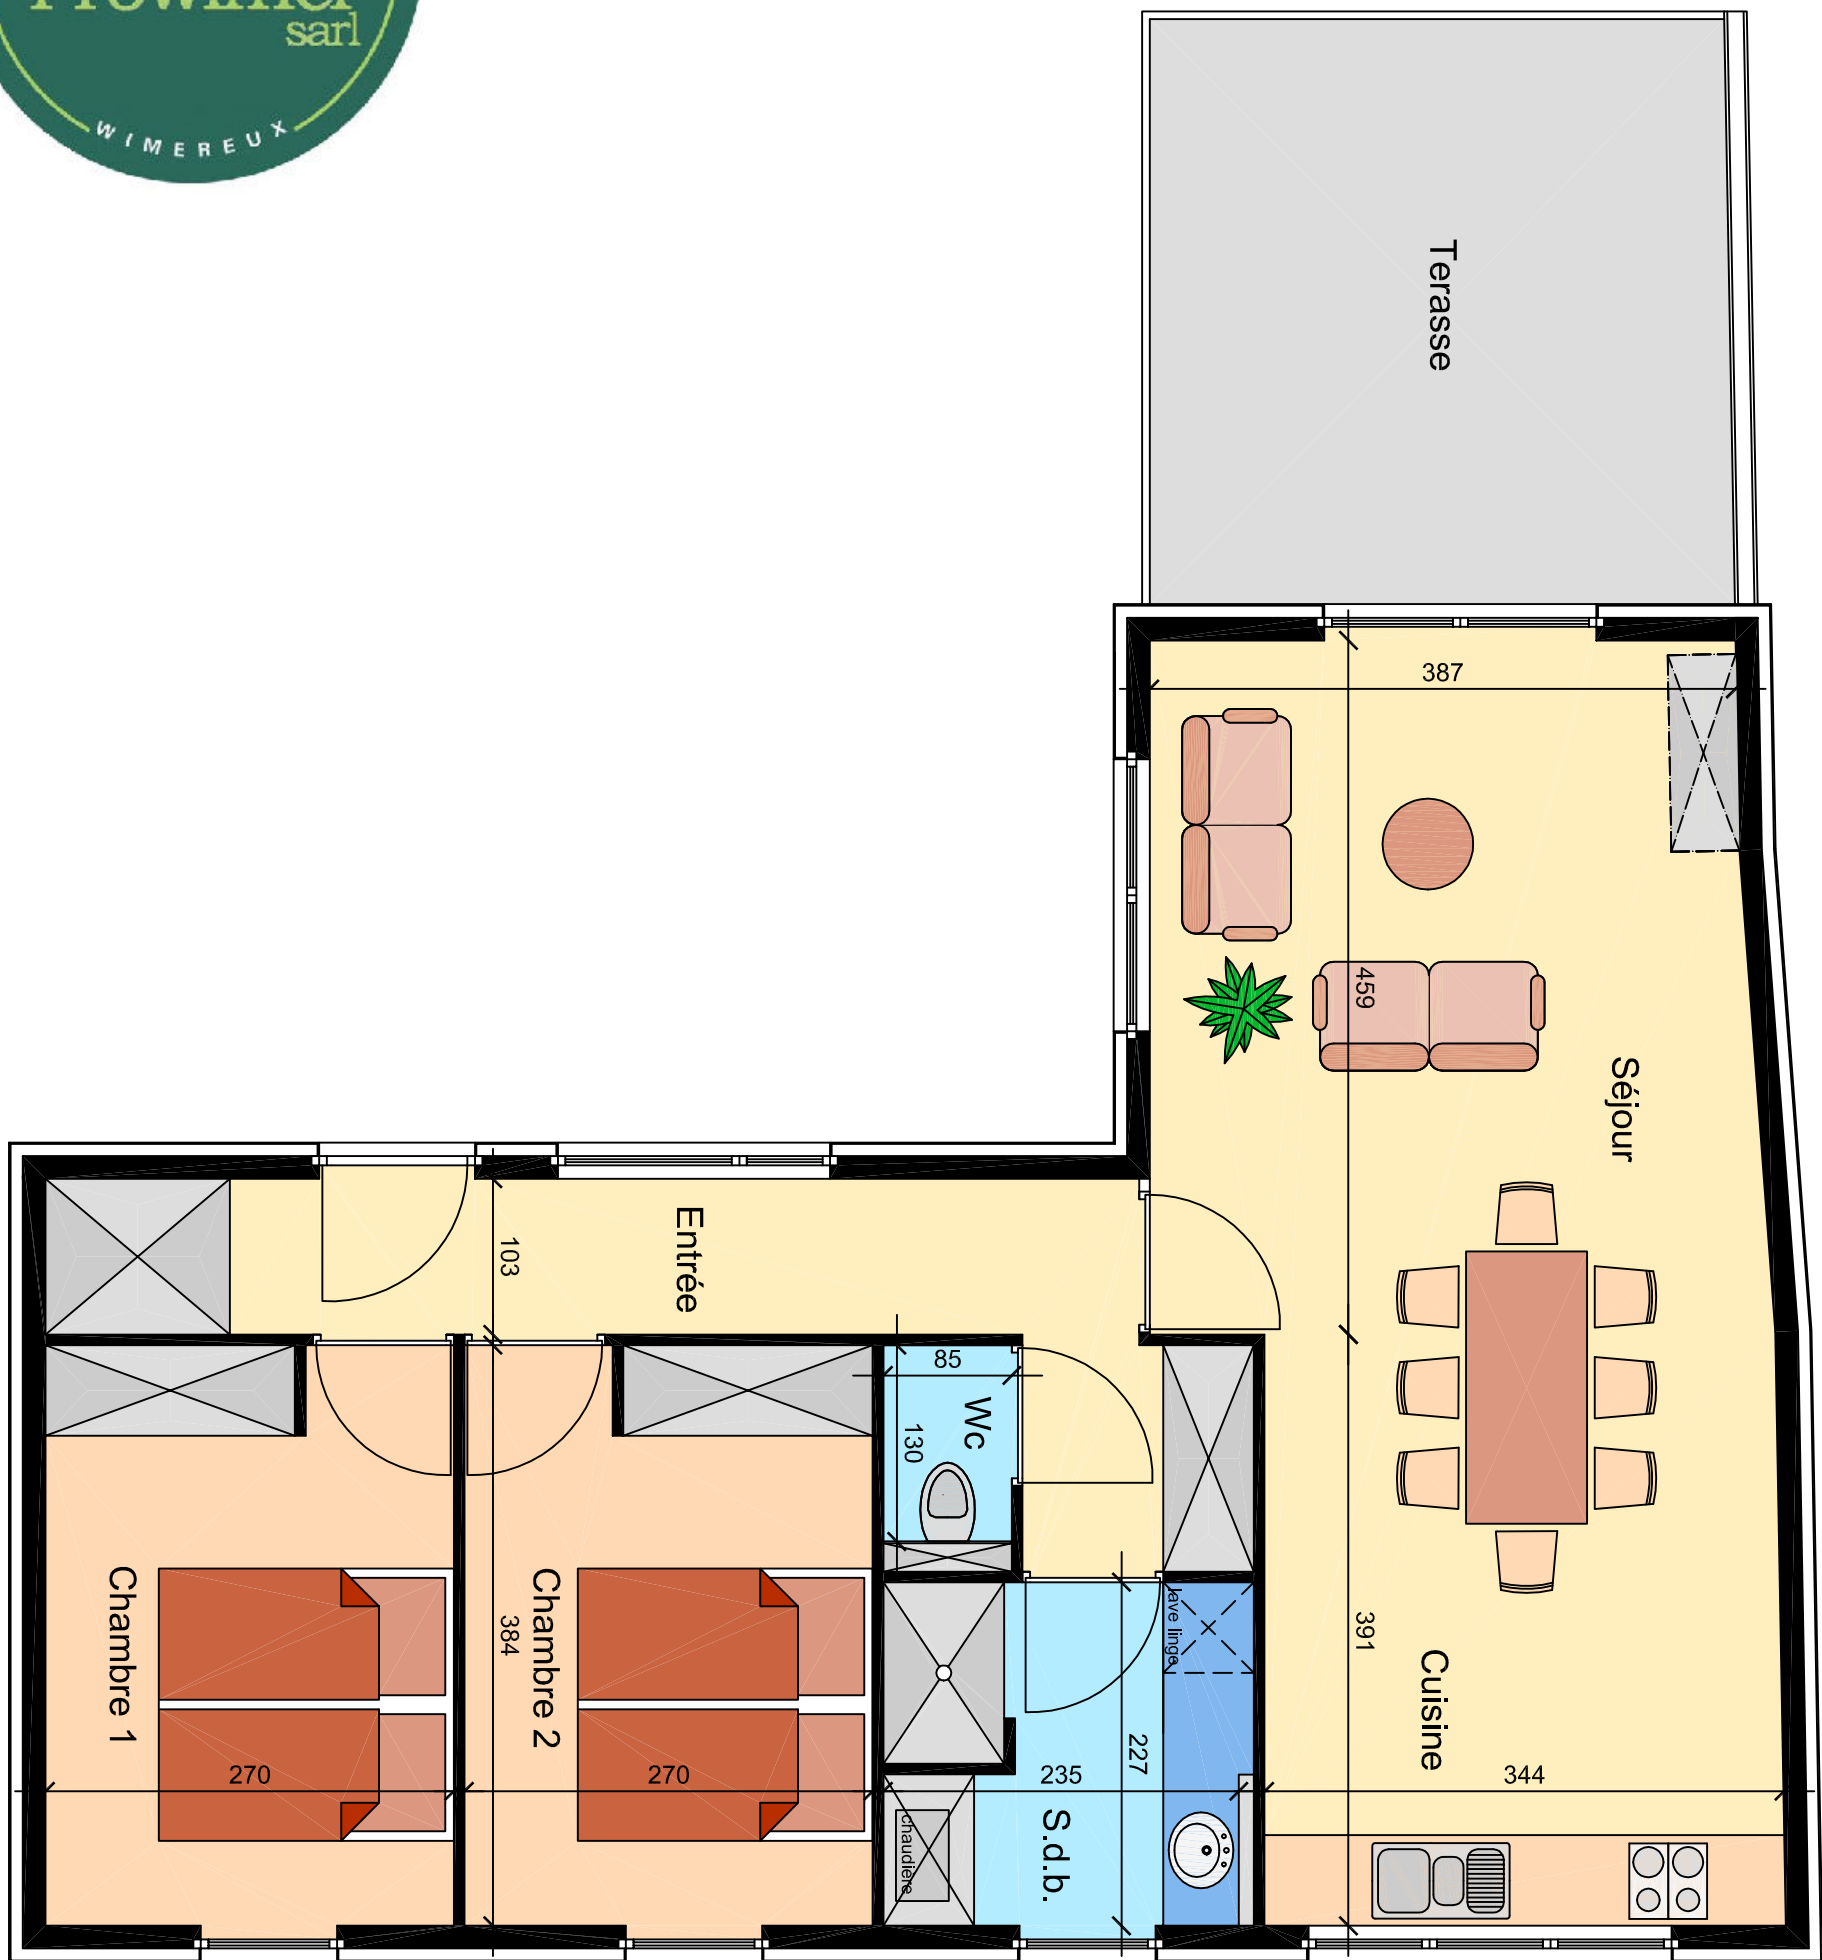

PRAIRIE DE LA MER

--- = Non-prévu

APP. 5

SEJOUR

CUISINE EQUIPEE

1° ETAGE

WC: 1 SALLE DE BAINS EQUIPEE

SURFACE HABITABLE : 70.11 m²

CHAMBRES : 2

VENTE : **PROWIMER sarl** Rue Saint Exupery - App. A.0.1.

RANGEMENT: 2.99 m²

62930 WIMEREUX

Tel. 03 21 99 86 00

TERRASSE : 15.68 m²